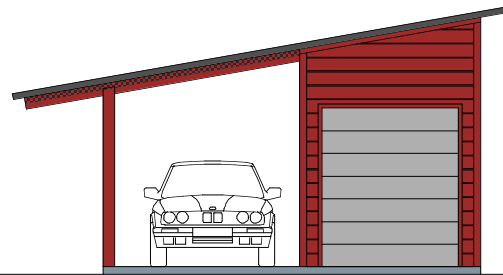

CARPORT / FÖRRÅD

FASAD A

FASAD B

FASAD C

FASAD D

FLEXIDEL

UTHYRNING / GENERATIONSBOENDE / UNGDOM

KONTOR

KONTOR / HOBBY / ATELJÉ MED SOVRUM

Carport / Förråd - Flexidel golvyta 40 m²

Skala 1:100