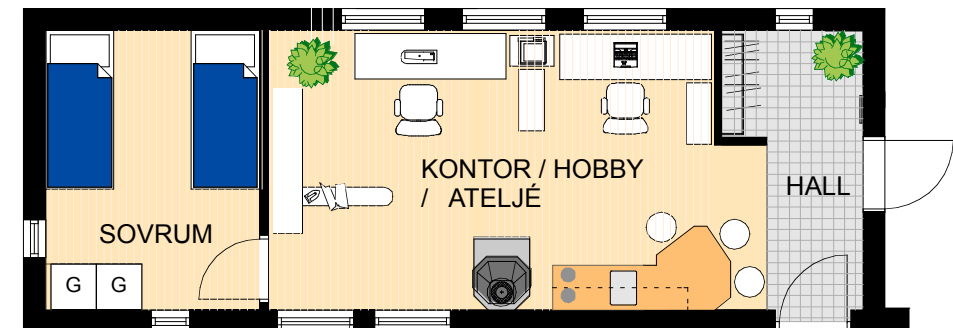

CARPORT / FÖRRÅD

FASAD A

FASAD B

FASAD C

FASAD D

FLEXIDEL

UTHYRNING / GENERATIONSBOENDE / UNGDOM

KONTOR

KONTOR / HOBBY / ATELJÉ MED SOVRUM

Carport / Förråd - Flexidel golvyta 40 m²

Skala 1:100