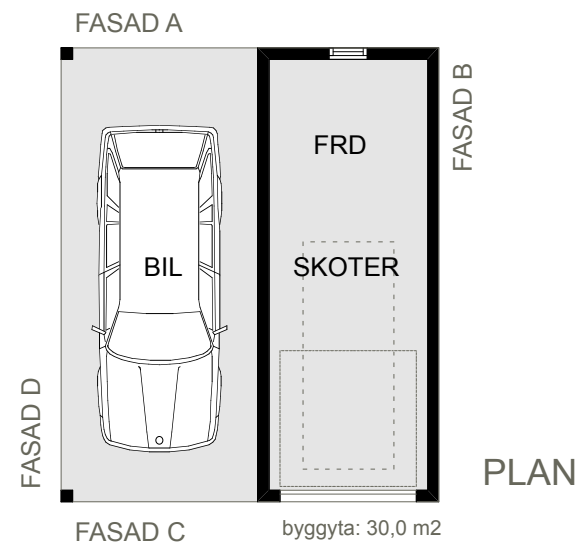

CARPORT / FÖRRÅD

FASAD A

FASAD B

FASAD C

FASAD D

FLEXIDEL

UTHYRNING / GENERATIONSBOENDE / UNGDOM

KONTOR

KONTOR / HOBBY / ATELJÉ MED SOVRUM

Carport / Förråd - Flexidel golvyta 40 m²

Skala 1:100