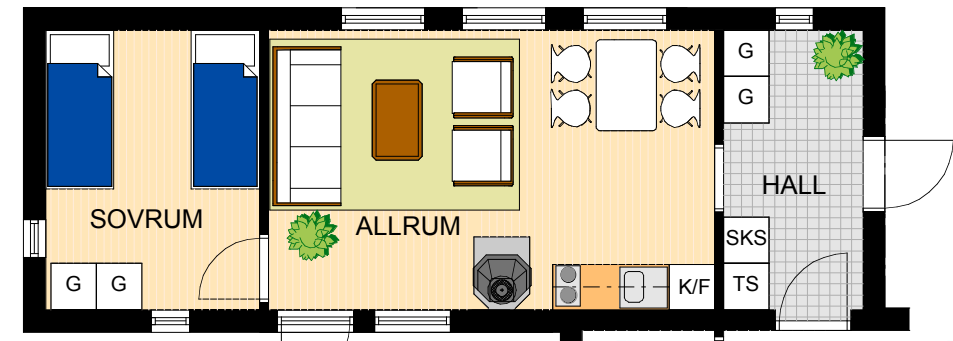

CARPORT / FÖRRÅD

FASAD A

FASAD B

FASAD C

FASAD D

FLEXIDEL

UTHYRNING / GENERATIONSBOENDE / UNGDOM

KONTOR

KONTOR / HOBBY / ATELJÉ MED SOVRUM

Carport / Förråd - Flexidel golvyta 40 m²

Skala 1:100