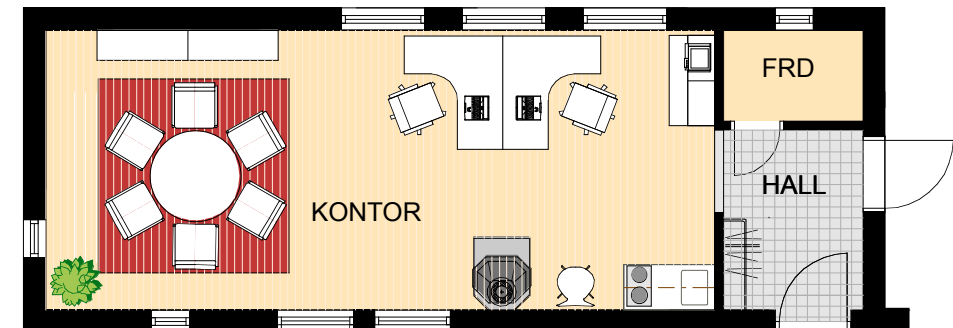

CARPORT / FÖRRÅD

FASAD A

FASAD B

FASAD C

FASAD D

FLEXIDEL

UTHYRNING / GENERATIONSBOENDE / UNGDOM

KONTOR

KONTOR / HOBBY / ATELJÉ MED SOVRUM

Carport / Förråd - Flexidel golvyta 40 m²

Skala 1:100