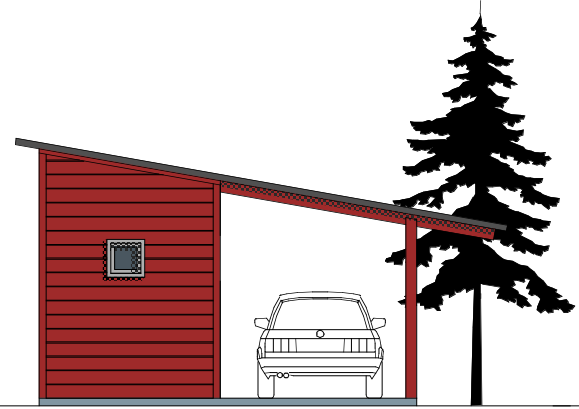

CARPORT / FÖRRÅD

FASAD A

FASAD B

FASAD C

FASAD D

FLEXIDEL

UTHYRNING / GENERATIONSBOENDE / UNGDOM

KONTOR

KONTOR / HOBBY / ATELJÉ MED SOVRUM

Carport / Förråd - Flexidel golvyta 40 m²

Skala 1:100