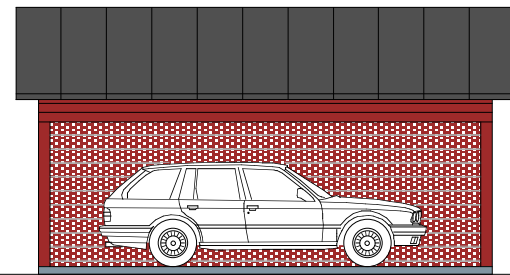

CARPORT / FÖRRÅD

FASAD A

FASAD B

FASAD C

FASAD D

FLEXIDEL

UTHYRNING / GENERATIONSBOENDE / UNGDOM

KONTOR

KONTOR / HOBBY / ATELJÉ MED SOVRUM

Carport / Förråd - Flexidel golvyta 40 m²

Skala 1:100